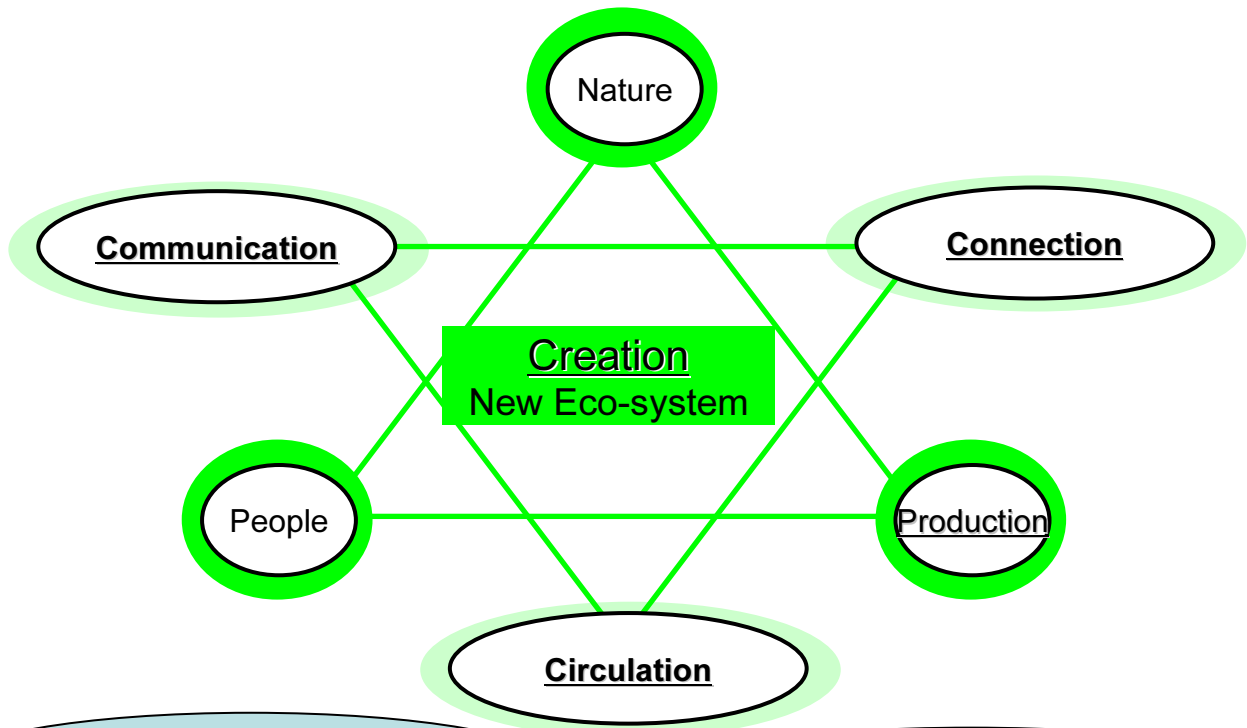

Forming a relationship among people, production, and nature

And creating a new environment for the next generation

NPO Jidai no Souzou Koubou

Bringing up the next leaders

Offering more opportunities to enhance communication between parents & children and generations

Welfare Activity for Children

Planning and operation of the program to donate and support for the children who need social support

Environmental Preservation

Planning and operation of the program to contribute to creating a sustainable society promoting 3R project.

Social Education

Providing a social role for the elderly
Creating a framework for the society, regional community, and family

National/ Regional Policy

Ambition for the young